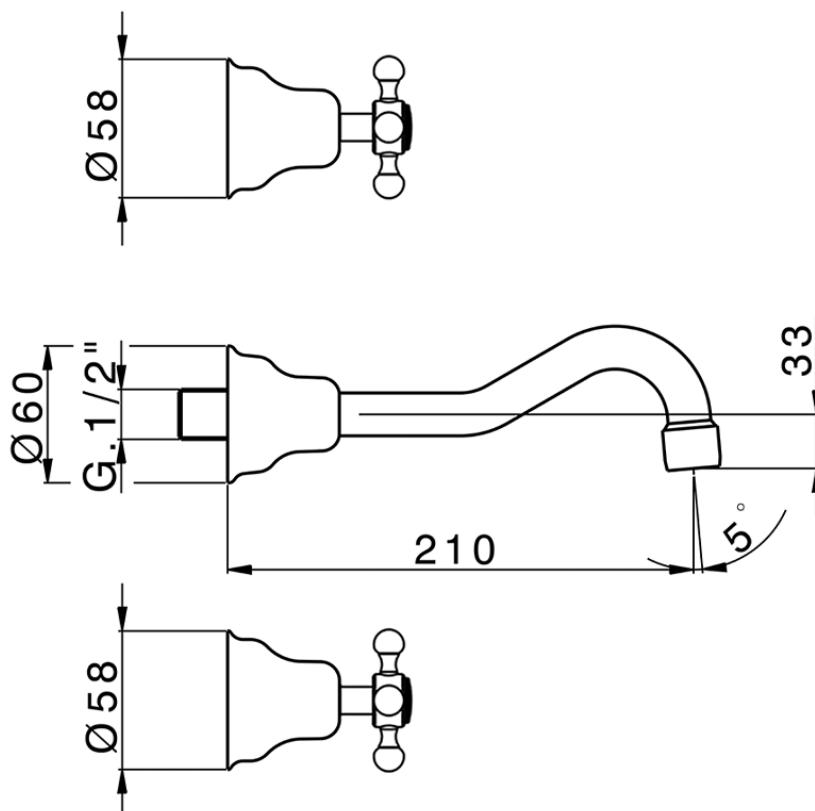

Parte esterna lavabo a parete VICTORIAN_VT013510

VT013510

<https://huberitalia.com/parte-esterna-lavabo-a-parete-victorian-vt013510>

Serie's code	Size XX
CX 1351	20-35
CF 1351	20-35
CX 0331	20-35
CF 0331	20-35
CX 0200	20-35
CF 0200	20-35
BA 1351	20-35
GS 1351	20-35
GL 1351	20-35
MN 1351	20-35
LN 1351	20-35
LV 1351	33-48
LY 1351	33-48
CU 1351	33-48
SM 1351	30-45
AA 1351	10-30
AC 1351	10-30
AR 1351	15-25
PZ 1351	10-30
RG 1351	10-30
TS 1351	10-30
VT 1351	10-30
CS 1351	10-30
WA 1351	45-68
X1 1351	33-45
X2 1351	33-45
X3 1351	33-45
X4 1351	33-45
X5 1351	33-45
RI 1351	20-35
RM 1351	20-35

Limiti di tolleranza superficie piastrelle
 Adjustment limits for finished tile surface
 Limites de tolérance surface carrelage
 Fliesenoberfläche
 Superficie del azulejo

ZB033510

<https://huberitalia.com/parte-incasso-lavabo-a-parete-incasso-zb033510>