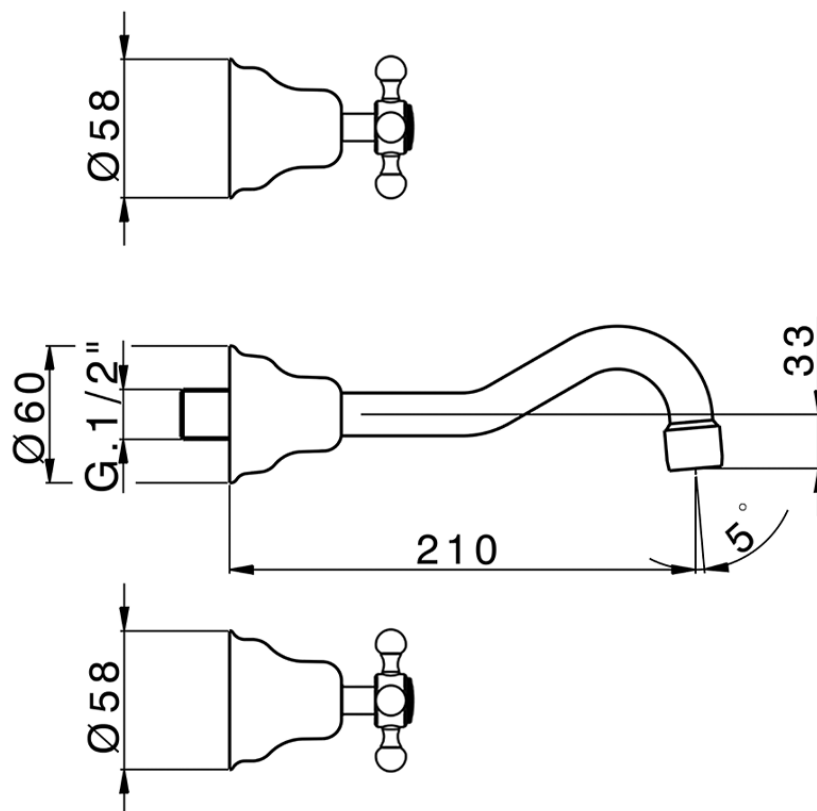

Parte esterna lavabo a parete VICTORIAN\_VT013510

VT013510

<https://huberitalia.com/parte-esterna-lavabo-a-parete-victorian-vt013510>

Serie's code	Size XX
CX 1351	20-35
CF 1351	20-35
CX 0331	20-35
CF 0331	20-35
CX 0200	20-35
CF 0200	20-35
BA 1351	20-35
GS 1351	20-35
GL 1351	20-35
MN 1351	20-35
LN 1351	20-35
LV 1351	33-48
LY 1351	33-48
CU 1351	33-48
SM 1351	30-45
AA 1351	10-30
AC 1351	10-30
AR 1351	15-25
PZ 1351	10-30
RG 1351	10-30
TS 1351	10-30
VT 1351	10-30
CS 1351	10-30
WA 1351	45-68
X1 1351	33-45
X2 1351	33-45
X3 1351	33-45
X4 1351	33-45
X5 1351	33-45
RI 1351	20-35
RM 1351	20-35

Limiti di tolleranza superficie piastrelle  
 Adjustment limits for finished tile surface  
 Limites de tolérance surface carrelage  
 Fliesenoberfläche  
 Superficie del azulejo

ZB033510

<https://huberitalia.com/parte-incasso-lavabo-a-parete-incasso-zb033510>