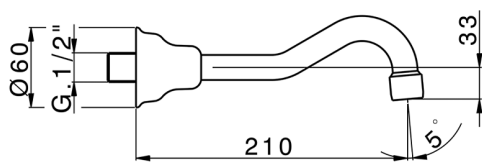

Parte esterna lavabo a parete VICTORIAN_VT013510

MODELLO **VT013510**

Parte esterna lavabo a parete, senza parte incasso, per art. ZB033510

FINITURE DISPONIBILI

- **21** 21 Cromo
- **27** 27 Vecchio Bronzo
- **2A** 2A Nichel Satinato Spazzolato
- **2G** 2G Oro Antico
- **2W** 2W Oro Spazzolato

CARATTERISTICHE

Installazione **Incasso**
Parti Incasso necessarie **ZB033510**