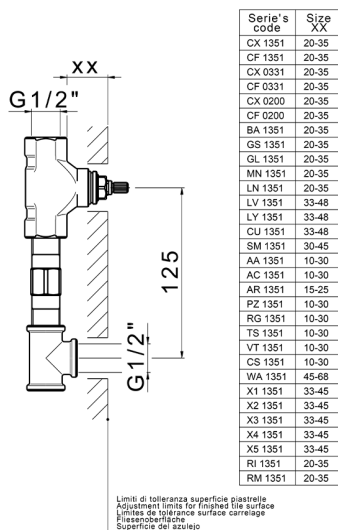

## Parte esterna lavabo a parete VICTORIAN\_VT013510

MODELLO **VT013510**

Parte esterna lavabo a parete, senza parte incasso, per art. ZB033510

### CARATTERISTICHE

Installazione **Incasso**  
 Parti Incasso necessarie **ZB033510**

## Parte incasso lavabo a parete INCASSO\_ZB033510

MODELLO **ZB033510**

Parte incasso lavabo a parete, con due vitoni destri

FINITURE DISPONIBILI

 **04** 04 Senza Finitura

CARATTERISTICHE

Incasso **1**

2024-10-22