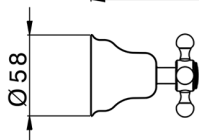

Parte esterna lavabo a parete VICTORIAN_VT013510

MODELLO **VT013510**

Parte esterna lavabo a parete, senza parte incasso, per art. ZB033510

FINITURE DISPONIBILI

- **21** 21 Cromo
- **27** 27 Vecchio Bronzo
- **2A** 2A Nichel Satinato Spazzolato
- **2G** 2G Oro Antico
- **2W** 2W Oro Spazzolato