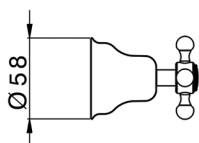

Parte esterna lavabo a parete VICTORIAN_VT013510

MODELLO **VT013510**

Parte esterna lavabo a parete, senza parte incasso, per art. ZB033510

FINITURE DISPONIBILI

- **21** 21 Cromo
- **27** 27 Vecchio Bronzo
- **2A** 2A Nichel Satinato Spazzolato
- **2G** 2G Oro Antico
- **2W** 2W Oro Spazzolato