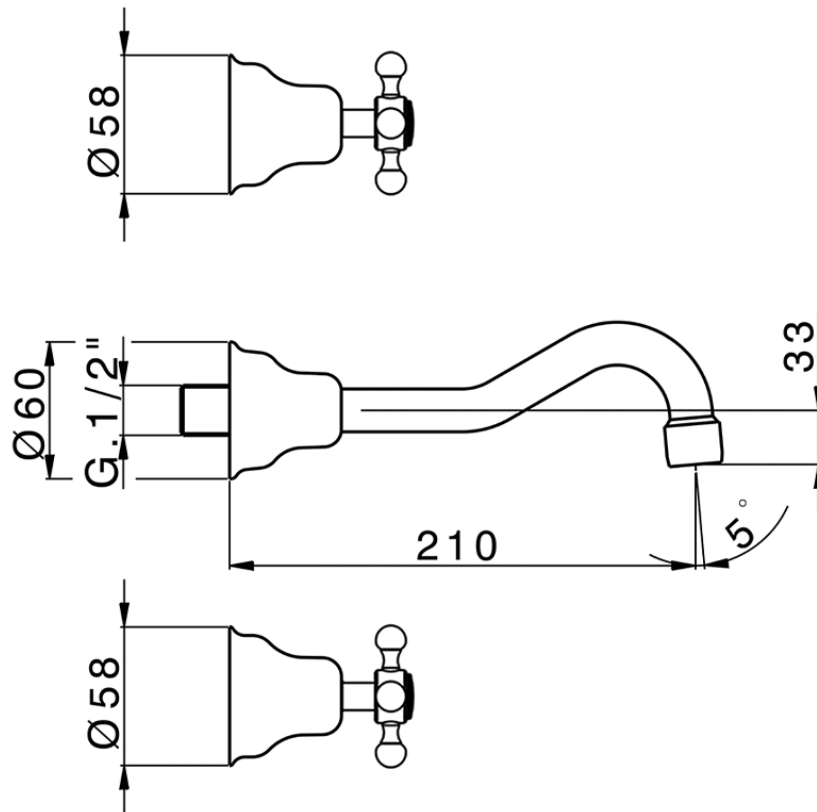

Parte esterna lavabo a parete VICTORIAN_VT013510

VT013510

<https://huberitalia.com/parte-esterna-lavabo-a-parete-victorian-vt013510>

Serie's code	Size XX
CX 1351	20-35
CF 1351	20-35
CX 0331	20-35
CF 0331	20-35
CX 0200	20-35
CF 0200	20-35
BA 1351	20-35
GS 1351	20-35
GL 1351	20-35
MN 1351	20-35
LN 1351	20-35
LV 1351	33-48
LY 1351	33-48
CU 1351	33-48
SM 1351	30-45
AA 1351	10-30
AC 1351	10-30
AR 1351	15-25
PZ 1351	10-30
RG 1351	10-30
TS 1351	10-30
VT 1351	10-30
CS 1351	10-30
WA 1351	45-68
X1 1351	33-45
X2 1351	33-45
X3 1351	33-45
X4 1351	33-45
X5 1351	33-45
RI 1351	20-35
RM 1351	20-35

Limiti di tolleranza superficie piastrelle
 Adjustment limits for finished tile surface
 Limites de tolérance surface carrelage
 Fliesenoberfläche
 Superficie del azulejo

ZB033510

<https://huberitalia.com/parte-incasso-lavabo-a-parete-incasso-zb033510>