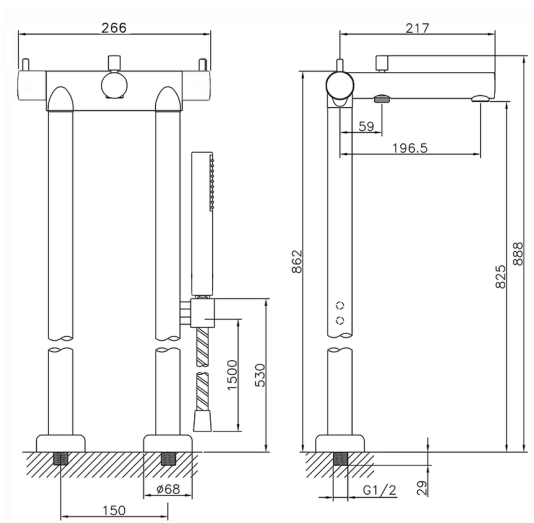

Miscelatore termostatico vasca a pavimento TRATTO EVO_TVT39010

MODELLO **TVT39010**

Miscelatore termostatico vasca a pavimento, supporto doccetta su colonna, doccetta monogetto minimalista in ABS D.26 mm, flex Ottone 150 cm

FINITURE DISPONIBILI

21 21 Cromo

CARATTERISTICHE

Ricambio Cartuccia **24.04A.PP**

Cartuccia Termostatica Plus P 8X20

Termostatico

Il Termostatico Huber è il tuo personale gestore dell'acqua che ti aiuta a gestire e controllare acqua ed energia senza sprechi.

2024-11-21