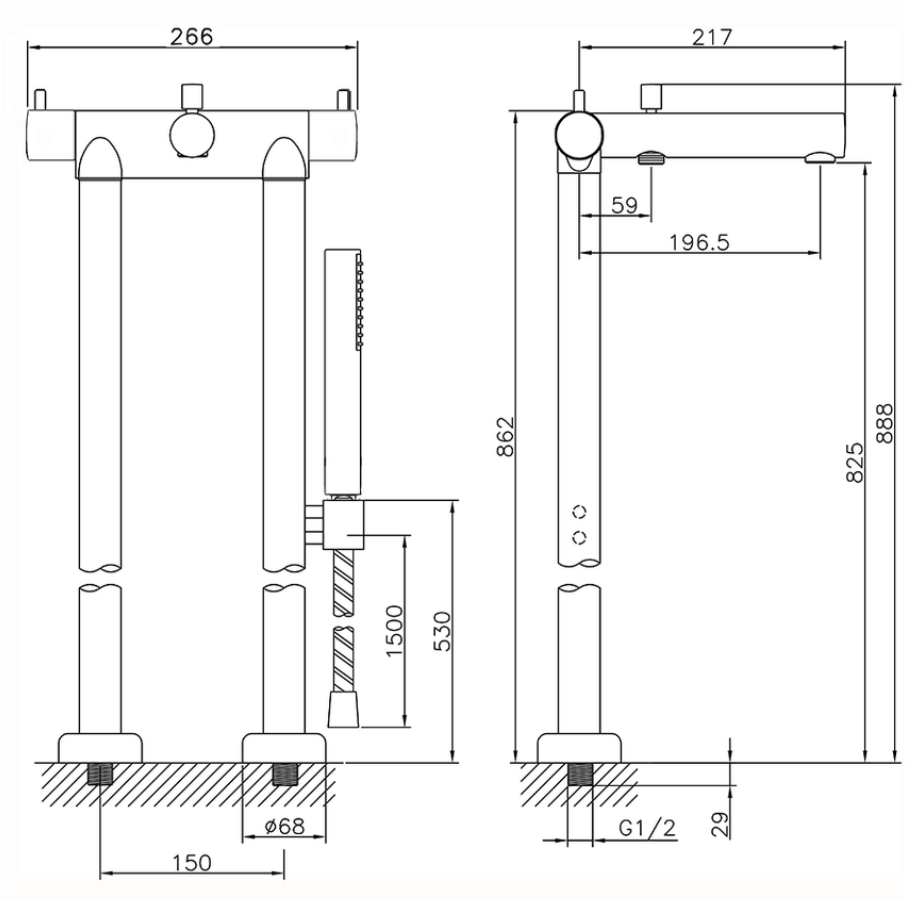

Miscelatore termostatico vasca a pavimento TRATTO EVO_TVT39010

TVT39010

<https://huberitalia.com/miscelatore-termostatico-vasca-a-pavimento-tratto-evo-tvt39010>

2024-11-21