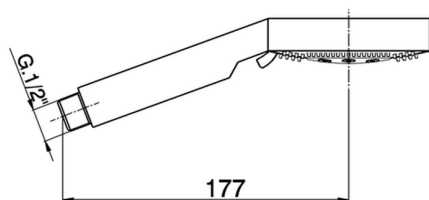

Doccetta Linear ABS SHOWER_SS014190

MODELLO **SS014190**

Doccetta Linear ABS, 5 getti D.100 mm in ABS

FINITURE DISPONIBILI

CARATTERISTICHE

2024-12-22