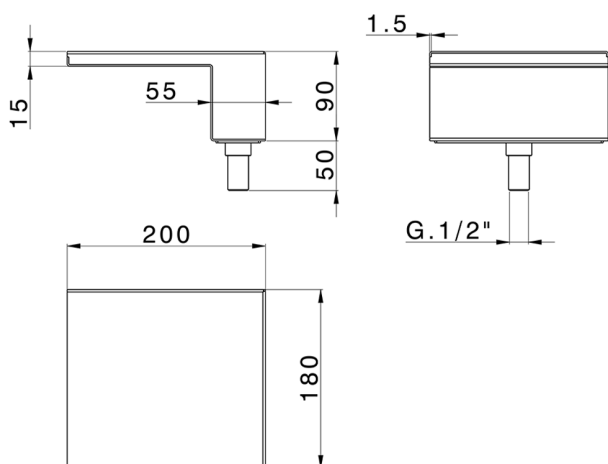

Bocca a cascata bordo vasca **COMPLEMENTI_ZB002280**

MODELLO **ZB002280**

Bocca a cascata bordo vasca, acciaio inox AISI 304

FINITURE DISPONIBILI

CARATTERISTICHE

2024-11-23