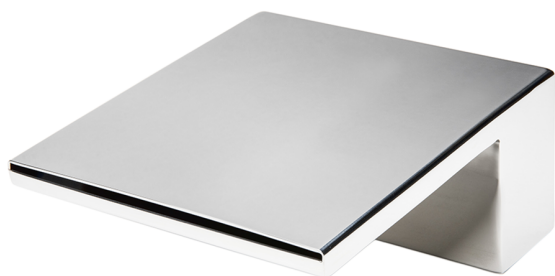

Bocca a cascata bordo vasca **COMPLEMENTI_ZB002280**

MODELLO **ZB002280**

Bocca a cascata bordo vasca, acciaio inox AISI 304

FINITURE DISPONIBILI

CARATTERISTICHE

2024-11-23