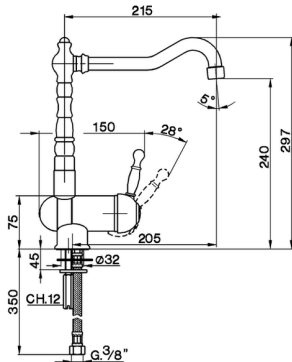

Miscelatore monocomando lavello pieghevole KITCHEN_AY901530

MODELLO **AY901530**

Miscelatore monocomando lavello pieghevole, bocca girevole, flex inox G.3/8"

FINITURE DISPONIBILI

-  **21** 21 Cromo
-  **26** 26 Vecchio Rame
-  **27** 27 Vecchio Bronzo
-  **2A** 2A Nichel Satinato Spazzolato

CARATTERISTICHE

Ricambio Cartuccia **ZZ92909000**

Cartuccia Monocomando 43 mm

2024-12-22