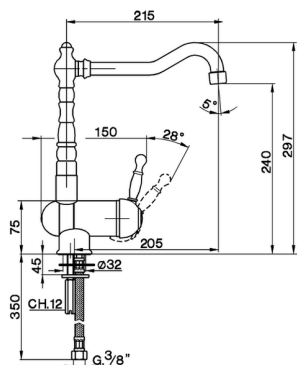

## Miscelatore monocomando lavello pieghevole KITCHEN\_AY901530

MODELLO **AY901530**

Miscelatore monocomando lavello pieghevole, bocca girevole, flex inox G.3/8"

### CARATTERISTICHE

Ricambio Cartuccia **ZZ92909000**

**Cartuccia Monocomando 43 mm**

2024-12-04