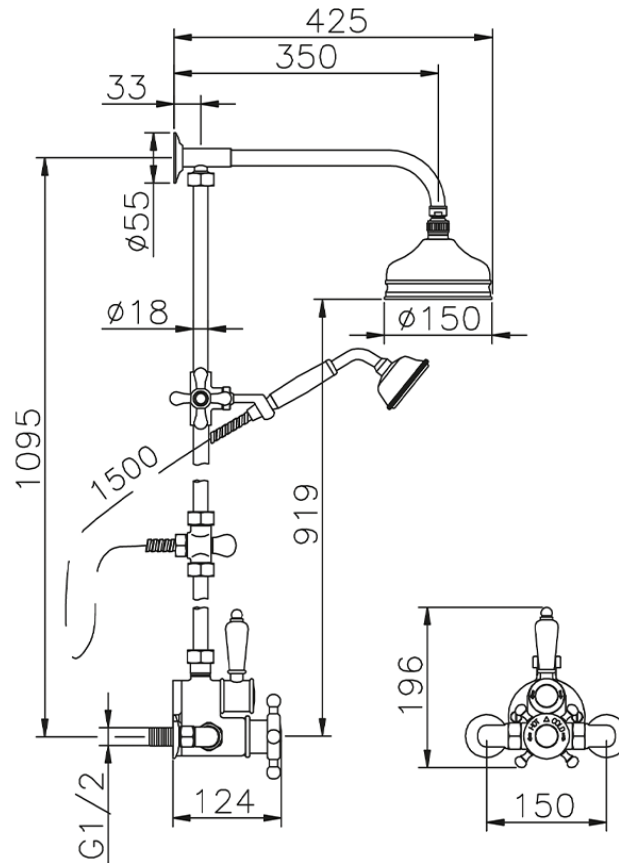

Colonna doccia termostatica 2 funzioni COLUMNS_590.VT01H.

590.VT01H.

<https://www.huberitalia.com/colonna-doccia-termostatica-2-funzioni-columns-590-vt01h>

2024-12-22