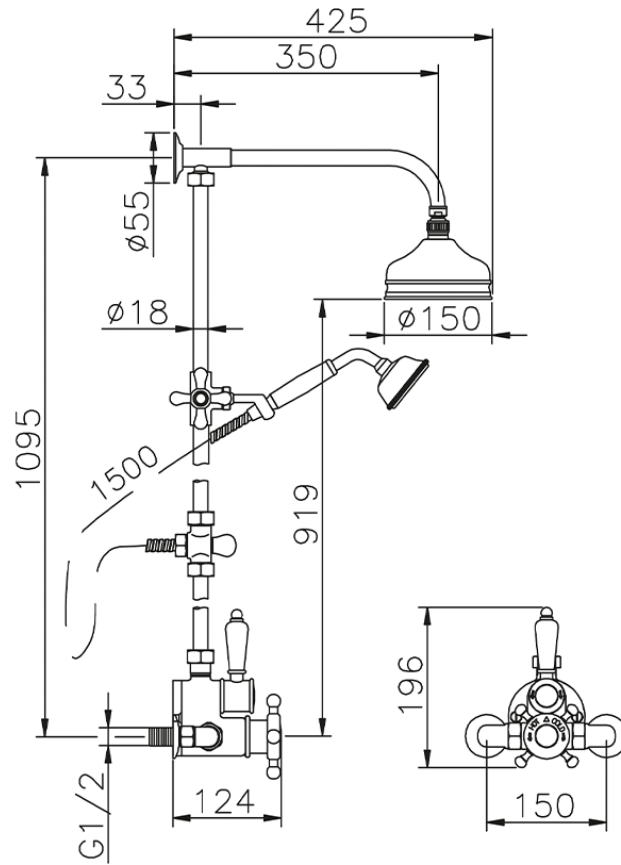

Colonna doccia termostatica 2 funzioni COLUMNS_590.VT01H.

590.VT01H.

<https://www.huberitalia.com/colonna-doccia-termostatica-2-funzioni-columns-590-vt01h>

2024-12-22