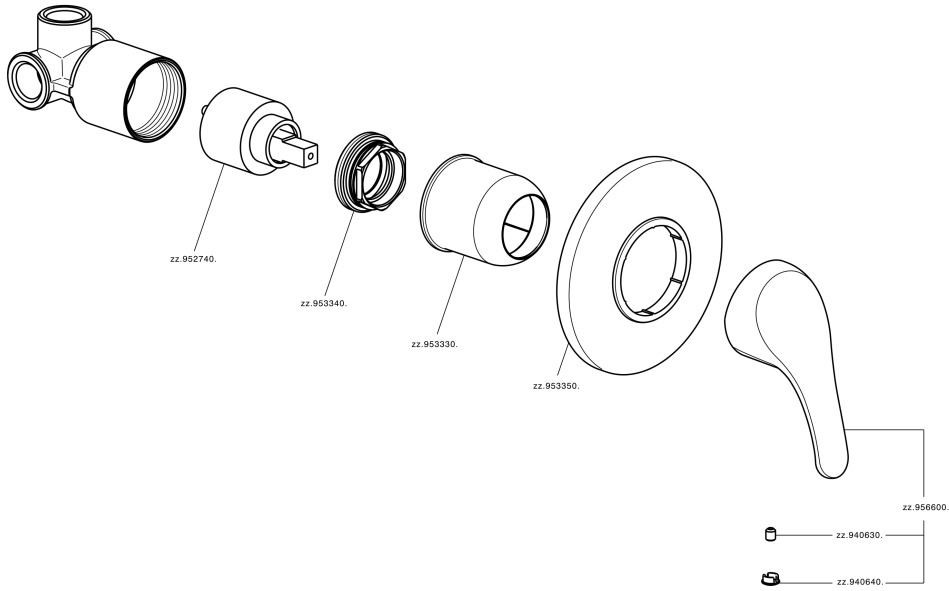

Miscelatore monocomando doccia incasso BACCARAT_BC000300

MODELLO **BC000300**

Miscelatore monocomando doccia incasso, completo di parte incasso

FINITURE DISPONIBILI

21 21 Cromo

CARATTERISTICHE

Ricambio Cartuccia **ZZ95274000**

Cartuccia Monocomando 40 mm

Installazione **Incasso**

Miscelatore monocomando doccia incasso BACCARAT_BC000300

BC000300

<https://www.huberitalia.com/miscelatore-monocomando-doccia-incasso-baccarat-bc000300>