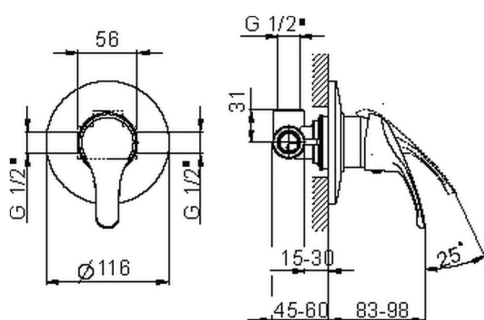

Miscelatore monocomando doccia incasso BACCARAT_BC000300

MODELLO **BC000300**

Miscelatore monocomando doccia incasso, completo di parte incasso

FINITURE DISPONIBILI

21 21 Cromo

CARATTERISTICHE

Ricambio Cartuccia **ZZ95274000**

Cartuccia Monocomando 40 mm

Installazione **Incasso**

Miscelatore monocomando doccia incasso BACCARAT_BC000300

BC000300

<https://www.huberitalia.com/miscelatore-monocomando-doccia-incasso-baccarat-bc000300>