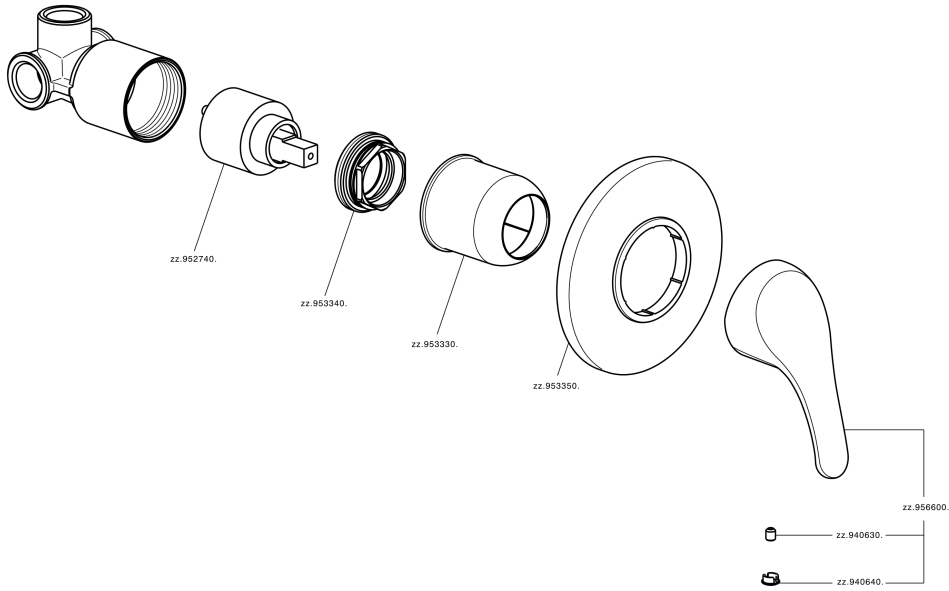

## Miscelatore monocomando doccia incasso BACCARAT\_BC000300

BC000300

<https://www.huberitalia.com/miscelatore-monocomando-doccia-incasso-baccarat-bc000300>

2025-02-22