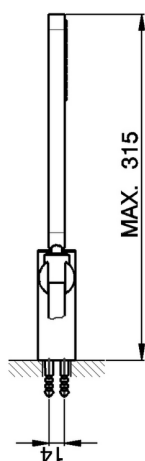

## Completo doccia duplex Levity SHOWER\_SS018150

MODELLO **SS018150**

Completo doccia duplex Levity, supporto doccetta snodato murale, doccetta monogetto minimalista in ABS, flessibile liscio SUPREME 150 cm