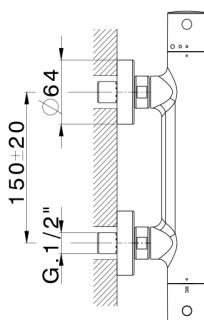

Miscelatore termostatico doccia M32_MTT01010

MODELLO **MTT01010**

Miscelatore termostatico doccia, senza completo doccia, attacco per flessibile 1/2" M

FINITURE DISPONIBILI

-  **21** 21 Cromo
-  **26** 26 Vecchio Rame
-  **2F** 2F Nichel Spazzolato
-  **2W** 2W Oro Spazzolato
-  **40** 40 Nero Opaco
-  **4Q** 4Q Bianco Opaco

CARATTERISTICHE

Ricambio Cartuccia **22.04A.AR - ZZ97279004**

Cartuccia Termostatica Argo 2 (filtro lungo)

Termostatico

Il Termostatico Huber è il tuo personale gestore dell'acqua che ti aiuta a gestire e controllare acqua ed energia senza sprechi.