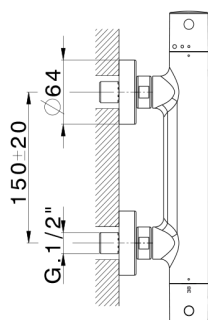

Miscelatore termostatico doccia M32_MTT01010

MODELLO **MTT01010**

Miscelatore termostatico doccia, senza completo doccia, attacco per flessibile 1/2" M

FINITURE DISPONIBILI

-  **21** 21 Cromo
-  **26** 26 Vecchio Rame
-  **2F** 2F Nichel Spazzolato
-  **2W** 2W Oro Spazzolato
-  **40** 40 Nero Opaco
-  **4Q** 4Q Bianco Opaco

CARATTERISTICHE

Ricambio Cartuccia **22.04A.AR - ZZ97279004**

Cartuccia Termostatica Argo 2 (filtro lungo)

Termostatico

Il Termostatico Huber è il tuo personale gestore dell'acqua che ti aiuta a gestire e controllare acqua ed energia senza sprechi.