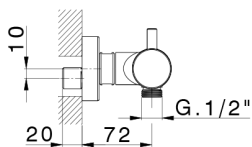

Miscelatore termostatico doccia M32_MTT01010

MODELLO **MTT01010**

Miscelatore termostatico doccia, senza completo doccia, attacco per flessibile 1/2" M

FINITURE DISPONIBILI

-  **21** 21 Cromo
-  **26** 26 Vecchio Rame
-  **2F** 2F Nichel Spazzolato
-  **2W** 2W Oro Spazzolato
-  **40** 40 Nero Opaco
-  **4Q** 4Q Bianco Opaco