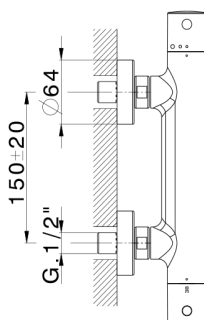

## Miscelatore termostatico doccia M32\_MTT01010

MODELLO **MTT01010**

Miscelatore termostatico doccia, senza completo doccia, attacco per flessibile 1/2" M

### CARATTERISTICHE

Ricambio Cartuccia **22.04A.AR - ZZ97279004**

**Cartuccia Termostatica Argo 2 (filtro lungo)**