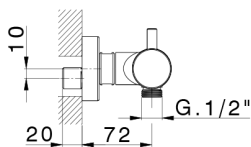

Miscelatore termostatico doccia M32_MTT01010

MODELLO **MTT01010**

Miscelatore termostatico doccia, senza completo doccia, attacco per flessibile 1/2" M

FINITURE DISPONIBILI

- **21** 21 Cromo
- **26** 26 Vecchio Rame
- **2F** 2F Nichel Spazzolato
- **2W** 2W Oro Spazzolato
- **40** 40 Nero Opaco
- **4Q** 4Q Bianco Opaco

CARATTERISTICHE

Ricambio Cartuccia **22.04A.AR - ZZ97279004**

Cartuccia Termostatica Argo 2 (filtro lungo)

Termostatico

Il Termostatico Huber è il tuo personale gestore dell'acqua che ti aiuta a gestire e controllare acqua ed energia senza sprechi.