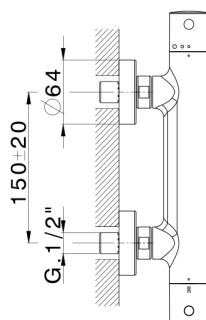

Miscelatore termostatico doccia M32_MTT01010

MODELLO **MTT01010**

Miscelatore termostatico doccia, senza completo doccia, attacco per flessibile 1/2" M

FINITURE DISPONIBILI

-  **21** 21 Cromo
-  **26** 26 Vecchio Rame
-  **2F** 2F Nichel Spazzolato
-  **2W** 2W Oro Spazzolato
-  **40** 40 Nero Opaco
-  **4Q** 4Q Bianco Opaco

CARATTERISTICHE

Ricambio Cartuccia **22.04A.AR - ZZ97279004**

Cartuccia Termostatica Argo 2 (filtro lungo)

Termostatico

Il Termostatico Huber è il tuo personale gestore dell'acqua che ti aiuta a gestire e controllare acqua ed energia senza sprechi.