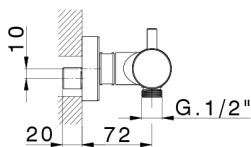

Miscelatore termostatico doccia M32_MTT01010

MODELLO **MTT01010**

Miscelatore termostatico doccia, senza completo doccia, attacco per flessibile 1/2" M

FINITURE DISPONIBILI

-  **21** 21 Cromo
-  **26** 26 Vecchio Rame
-  **2F** 2F Nichel Spazzolato
-  **2W** 2W Oro Spazzolato
-  **40** 40 Nero Opaco
-  **4Q** 4Q Bianco Opaco