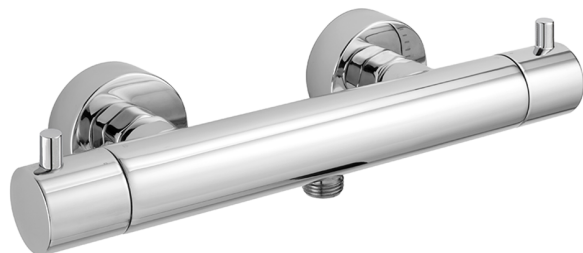

Miscelatore termostatico doccia M32_MTT01010

MODELLO **MTT01010**

Miscelatore termostatico doccia, senza completo doccia, attacco per flessibile 1/2" M

FINITURE DISPONIBILI

-  **21** 21 Cromo
-  **26** 26 Vecchio Rame
-  **2F** 2F Nichel Spazzolato
-  **2W** 2W Oro Spazzolato
-  **40** 40 Nero Opaco
-  **4Q** 4Q Bianco Opaco

CARATTERISTICHE

Ricambio Cartuccia **22.04A.AR - ZZ97279004**

Cartuccia Termostatica Argo 2 (filtro lungo)

Termostatico

Il Termostatico Huber è il tuo personale gestore dell'acqua che ti aiuta a gestire e controllare acqua ed energia senza sprechi.