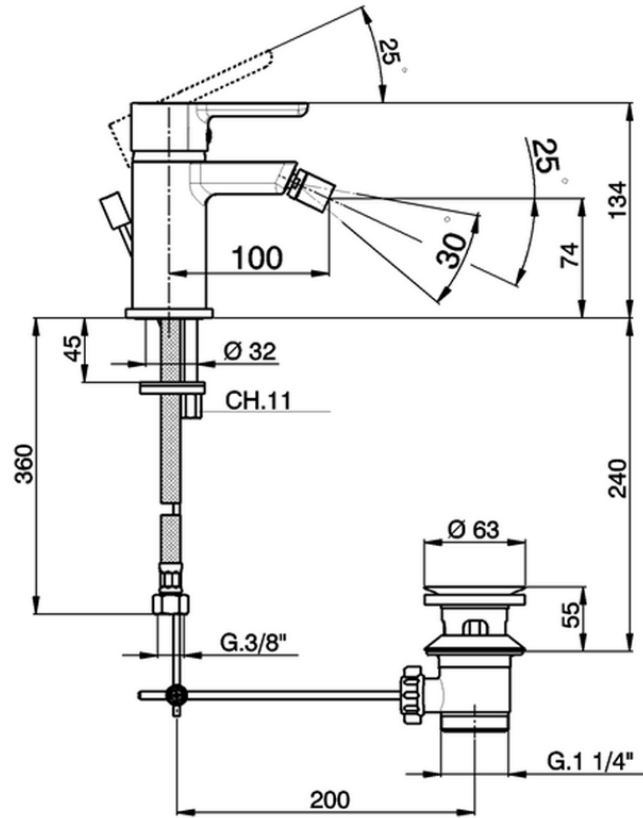

Miscelatore monocomando bidet SOFT_SF000550

SF000550

<https://www.huberitalia.com/miscelatore-monocomando-bidet-soft-sf000550>

2024-12-30