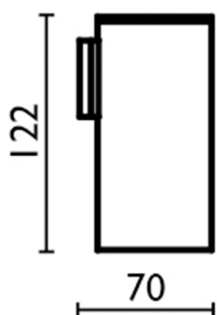

Porta bicchiere ACCESSORI BAGNO_SQ090502

MODELLO **SQ090502**

Porta bicchiere, a muro con bicchiere in Ottone

FINITURE DISPONIBILI

- **21** 21 Cromo
- **2B** 2B Nichel Lucido
- **2F** 2F Nichel Spazzolato
- **2Q** 2Q Black Titanium
- **40** 40 Nero Opaco
- **4Q** 4Q Bianco Opaco

CARATTERISTICHE

2025-02-05