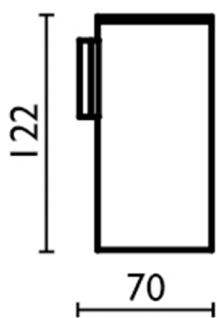

Porta bicchiere ACCESSORI BAGNO_SQ090502

MODELLO **SQ090502**

Porta bicchiere, a muro con bicchiere in Ottone

FINITURE DISPONIBILI

- **21** 21 Cromo
- **2B** 2B Nichel Lucido
- **2F** 2F Nichel Spazzolato
- **2Q** 2Q Black Titanium
- **40** 40 Nero Opaco
- **4Q** 4Q Bianco Opaco

CARATTERISTICHE

2024-12-22