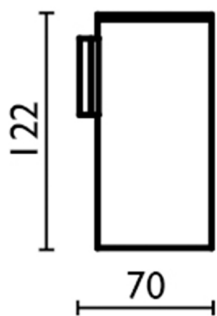

Porta bicchiere ACCESSORI BAGNO_SQ090502

MODELLO **SQ090502**

Porta bicchiere, a muro con bicchiere in Ottone

FINITURE DISPONIBILI

- **21** 21 Cromo
- **2B** 2B Nichel Lucido
- **2F** 2F Nichel Spazzolato
- **2Q** 2Q Black Titanium
- **40** 40 Nero Opaco
- **4Q** 4Q Bianco Opaco

CARATTERISTICHE

2024-12-22