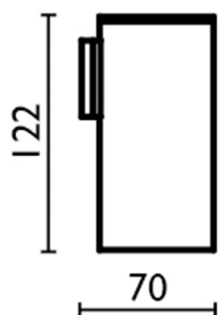

Porta bicchiere ACCESSORI BAGNO_SQ090502

MODELLO **SQ090502**

Porta bicchiere, a muro con bicchiere in Ottone

FINITURE DISPONIBILI

- **21** 21 Cromo
- **2B** 2B Nichel Lucido
- **2F** 2F Nichel Spazzolato
- **2Q** 2Q Black Titanium
- **40** 40 Nero Opaco
- **4Q** 4Q Bianco Opaco

CARATTERISTICHE

2025-02-05