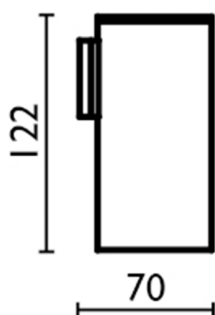

Porta bicchiere ACCESSORI BAGNO_SQ090502

MODELLO **SQ090502**

Porta bicchiere, a muro con bicchiere in Ottone

FINITURE DISPONIBILI

- **21** 21 Cromo
- **2B** 2B Nichel Lucido
- **2F** 2F Nichel Spazzolato
- **2Q** 2Q Black Titanium
- **40** 40 Nero Opaco
- **4Q** 4Q Bianco Opaco

CARATTERISTICHE

2024-12-22