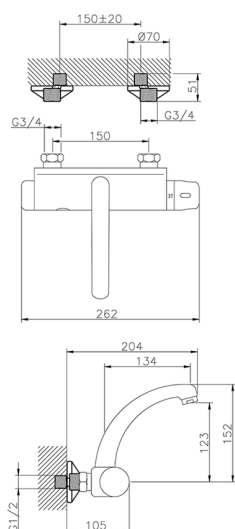

## Miscelatore termostatico lavello a parete elett. KITCHEN\_401.23H.

MODELLO **401.23H.**

Miscelatore termostatico lavello a parete elett.

FINITURE DISPONIBILI

CARATTERISTICHE

Ricambio Cartuccia **24.02AB.PL**

**Cartuccia Termostatica Plus 12x32**