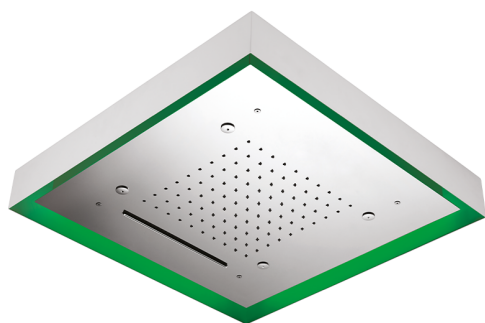

Soffione a soffitto con cromoterapia 570x570 mm ZEN_ZS1C0165

MODELLO **ZS1C0165**

Soffione a soffitto con cromoterapia 570x570 mm, con carter esterno bianco, funzioni pioggia, nebulizzazione, funzioni cascata, cromoterapia, con pulsantiera ad incasso, acciaio inox AISI 304

FINITURE DISPONIBILI

-  **40** 40 Nero Opaco
-  **4Q** 4Q Bianco Opaco
-  **D1** D1 Inox Spazzolato
-  **D2** D2 Inox Lucido

CARATTERISTICHE

2024-12-22