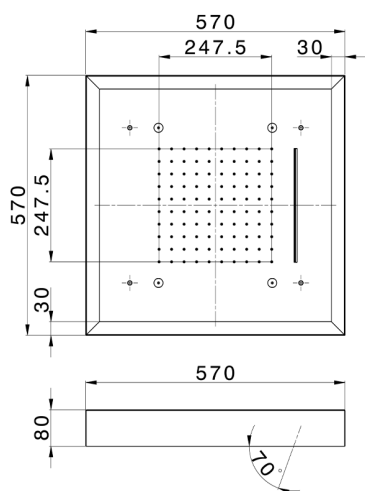

## Soffione a soffitto con cromoterapia 570x570 mm ZEN\_ZS1C0165

MODELLO **ZS1C0165**

Soffione a soffitto con cromoterapia 570x570 mm, con carter esterno bianco, funzioni pioggia, nebulizzazione, funzioni cascata, cromoterapia, con pulsantiera ad incasso, acciaio inox AISI 304