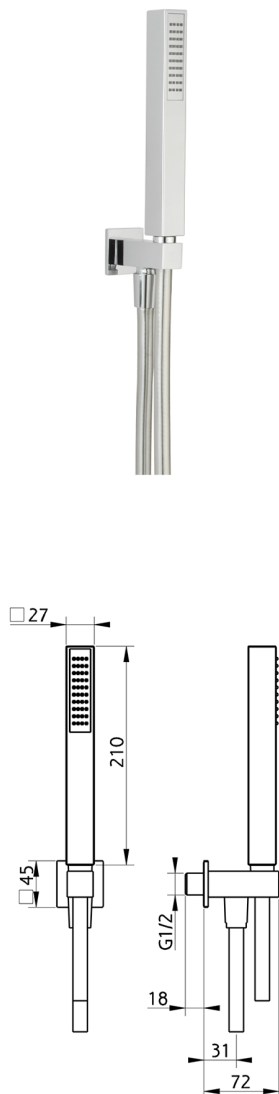

Completo doccia con presa acqua SHOWER_SS018970

MODELLO **SS018970**

Completo doccia con presa acqua, supporto doccetta murale, doccetta monogetto minimalista quadra 27x27 mm ABS, flessibile liscio SUPREME 150 cm

FINITURE DISPONIBILI

- **21** 21 Cromo
- **2F** 2F Nichel Spazzolato
- **40** 40 Nero Opaco
- **4Q** 4Q Bianco Opaco

CARATTERISTICHE

2025-01-05