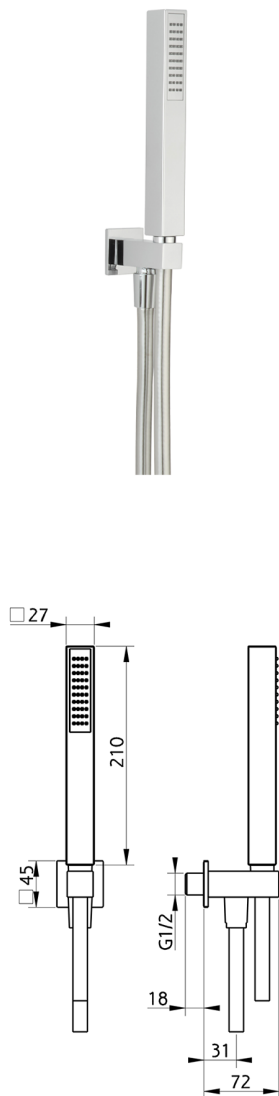

Completo doccia con presa acqua SHOWER_SS018970

MODELLO **SS018970**

Completo doccia con presa acqua, supporto doccetta murale, doccetta monogetto minimalista quadra 27x27 mm ABS, flessibile liscio SUPREME 150 cm

FINITURE DISPONIBILI

-  **21** 21 Cromo
-  **2F** 2F Nichel Spazzolato
-  **40** 40 Nero Opaco
-  **4Q** 4Q Bianco Opaco

CARATTERISTICHE

2024-12-04