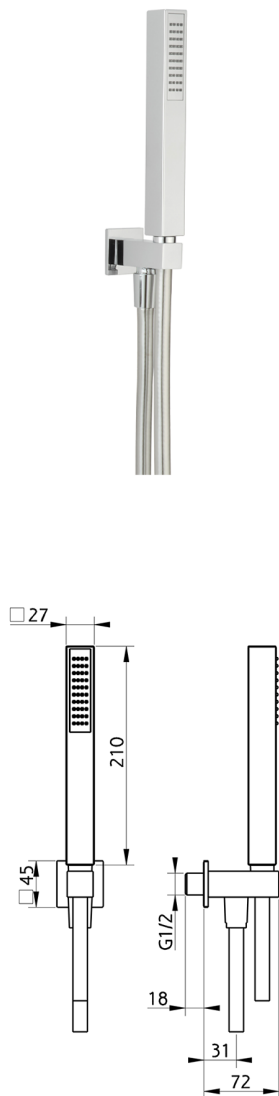

Completo doccia con presa acqua SHOWER_SS018970

MODELLO **SS018970**

Completo doccia con presa acqua, supporto doccetta murale, doccetta monogetto minimalista quadra 27x27 mm ABS, flessibile liscio SUPREME 150 cm

FINITURE DISPONIBILI

- **21** 21 Cromo
- **2F** 2F Nichel Spazzolato
- **40** 40 Nero Opaco
- **4Q** 4Q Bianco Opaco

CARATTERISTICHE

2025-01-05