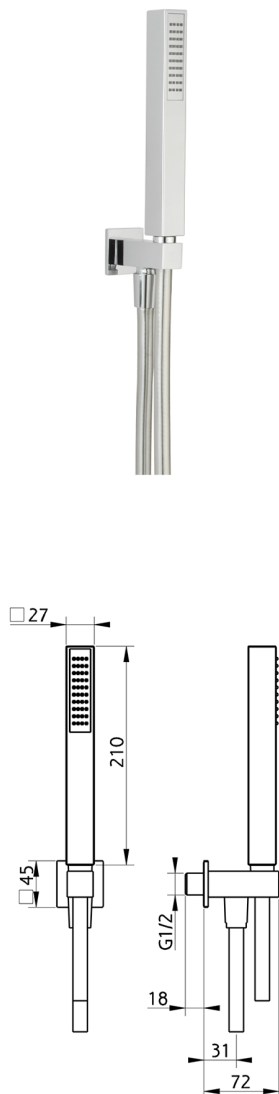

Completo doccia con presa acqua SHOWER_SS018970

MODELLO **SS018970**

Completo doccia con presa acqua, supporto doccetta murale, doccetta monogetto minimalista quadra 27x27 mm ABS, flessibile liscio SUPREME 150 cm

FINITURE DISPONIBILI

-  **21** 21 Cromo
-  **2F** 2F Nichel Spazzolato
-  **40** 40 Nero Opaco
-  **4Q** 4Q Bianco Opaco

CARATTERISTICHE

2025-01-02