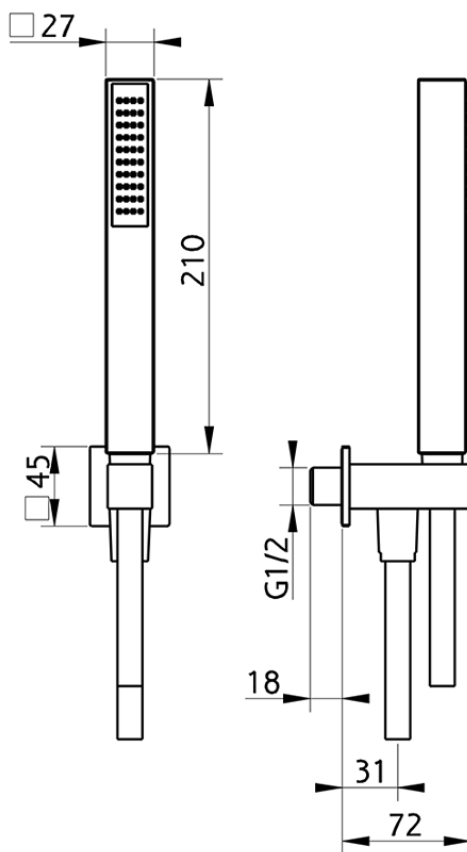

## Completo doccia con presa acqua SHOWER\_SS018970

SS018970

<https://www.huberitalia.com/completo-doccia-con-presa-acqua-shower-ss018970>

2025-01-02