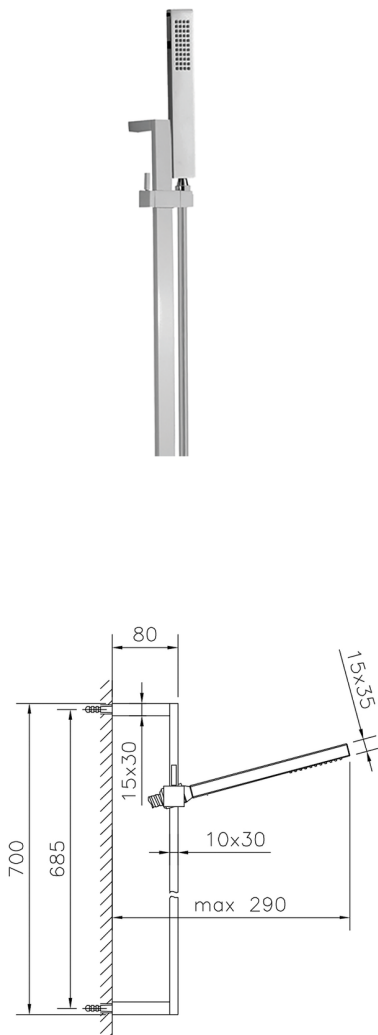

Completo doccia saliscendi SHOWER_SS010770

MODELLO **SS010770**

Completo doccia saliscendi, asta 70 cm ottone con
supp. scorrevole Ottone, doccetta monogetto
minimalista 35x15 mm Ottone, flessibile liscio
SUPREME 150 cm

FINITURE DISPONIBILI

-  **21** 21 Cromo
-  **2B** 2B Nichel Lucido
-  **2F** 2F Nichel Spazzolato
-  **2Q** 2Q Black Titanium
-  **40** 40 Nero Opaco
-  **4Q** 4Q Bianco Opaco

CARATTERISTICHE

2024-11-21