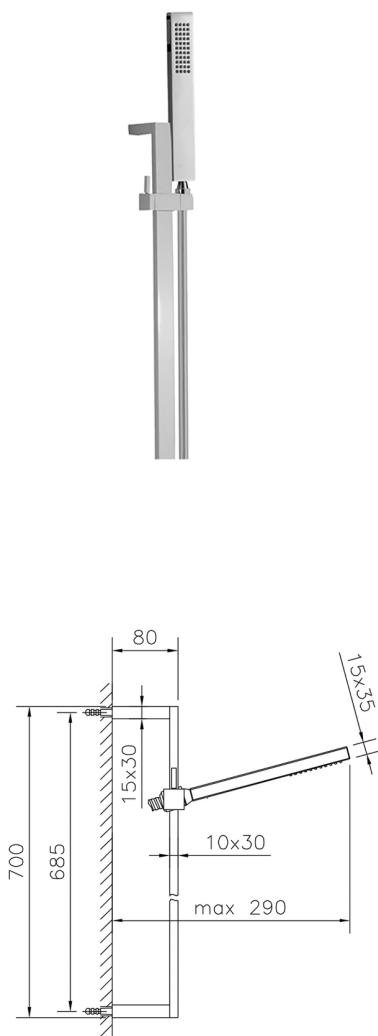

Completo doccia saliscendi SHOWER_SS010770

MODELLO **SS010770**

Completo doccia saliscendi, asta 70 cm ottone con
supp. scorrevole Ottone, doccetta monogetto
minimalista 35x15 mm Ottone, flessibile liscio
SUPREME 150 cm

FINITURE DISPONIBILI

-  **21** 21 Cromo
-  **2B** 2B Nichel Lucido
-  **2F** 2F Nichel Spazzolato
-  **2Q** 2Q Black Titanium
-  **40** 40 Nero Opaco
-  **4Q** 4Q Bianco Opaco

CARATTERISTICHE

2024-11-23