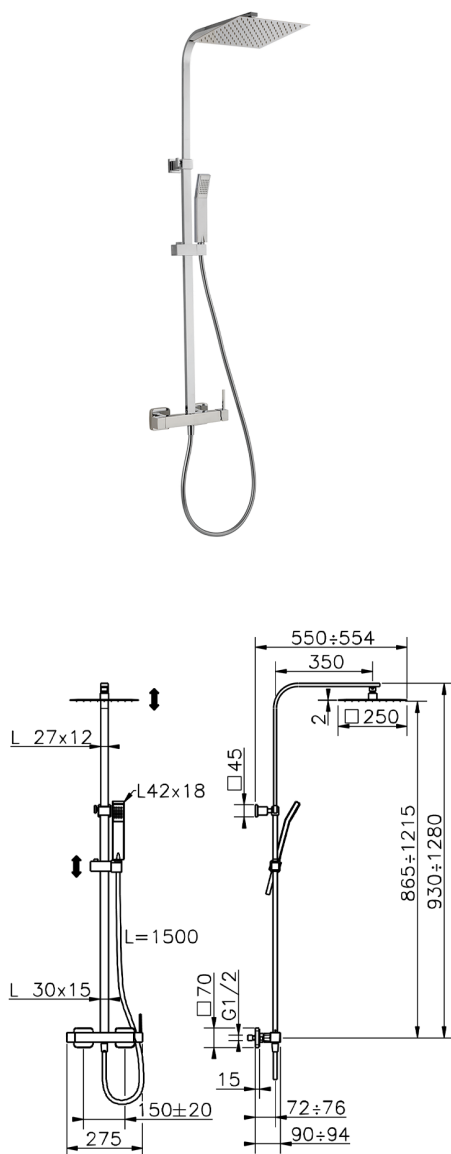

Colonna doccia monocomando 2 funzioni NUOVA EGO_QT0R4031

MODELLO **QT0R4031**

Colonna doccia monocomando 2 funzioni,deviastop
2 uscite,colonna telescopica,supporto doccetta
scorrevole,doccetta monogetto Quad 42x18 mm in
ABS,soffione quadro 250x250 mm sp.2 mm in
INOX,flessibile liscio SILVERFLEX 150 cm

FINITURE DISPONIBILI

21 21 Cromo

CARATTERISTICHE

Ricambio Cartuccia **ZZ94240000**

Cartuccia Monocomando 25 mm

2024-11-21