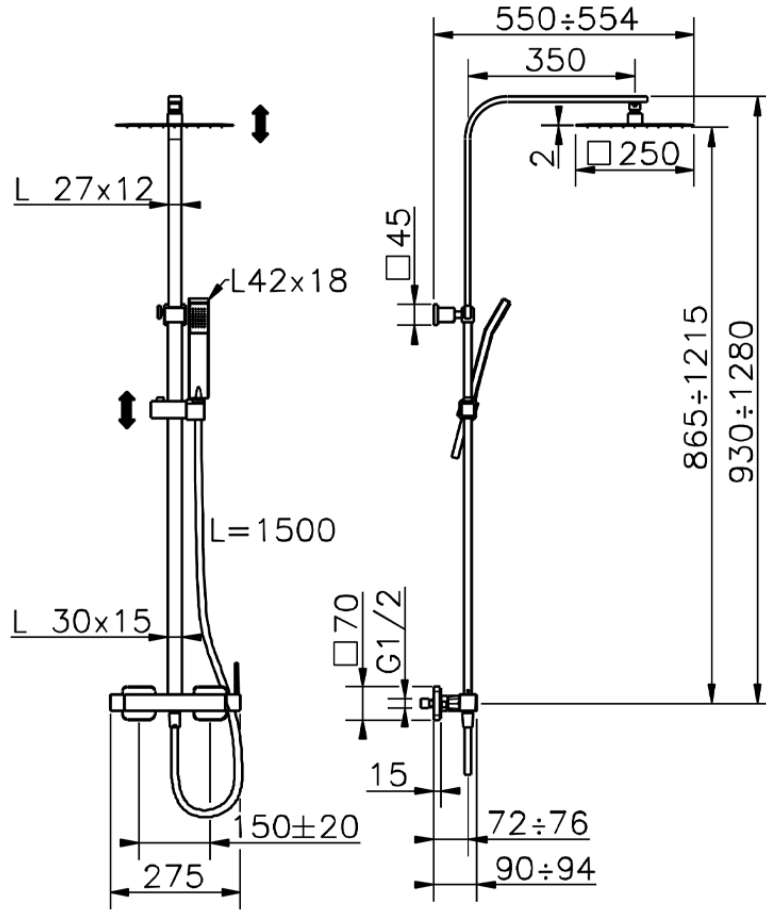

Colonna doccia monocomando 2 funzioni NUOVA EGO_QT0R4031

QT0R4031

<https://huberitalia.com/colonna-doccia-monocomando-2-funzioni-nuova-ego-qt0r4031>

2024-11-23