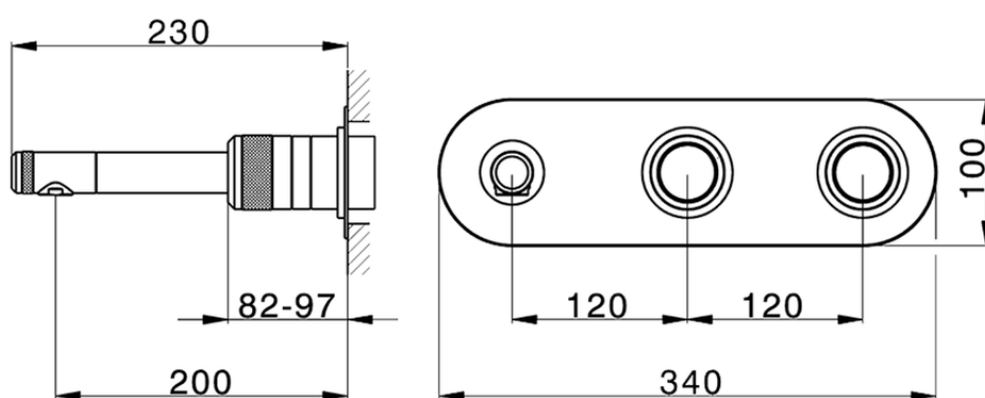

Parte esterna termostatico vasca incasso 2 uscite CHRONOS_CR019340

CR019340

<https://huberitalia.com/parte-esterna-termostatico-vasca-incasso-2-uscite-chronos-cr019340>

ZB019340

<https://huberitalia.com/parte-incasso-termostatico-vasca-2-uscite-incasso-zb019340>