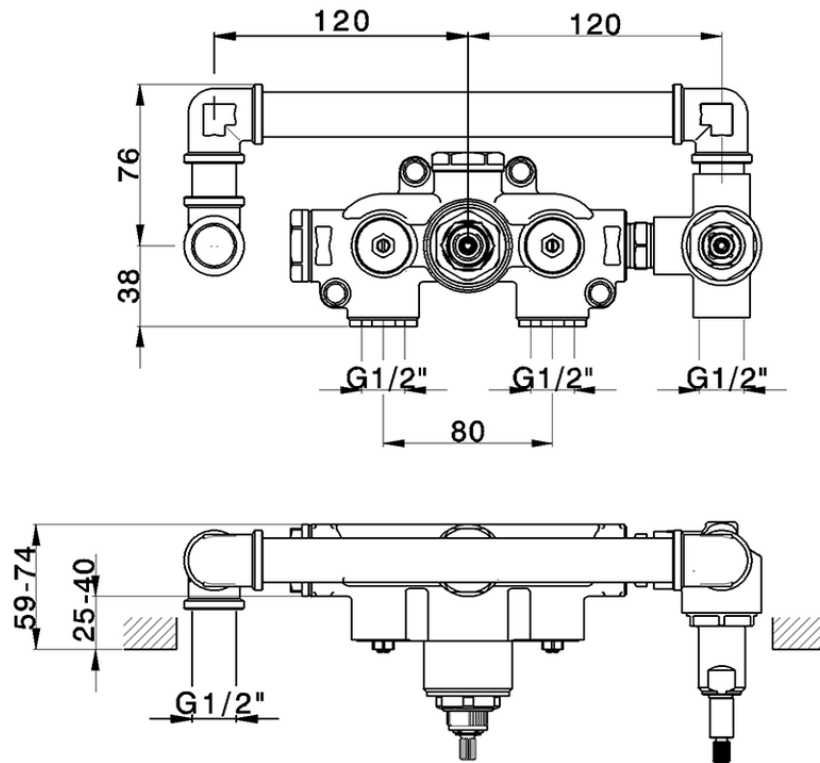

Parte esterna termostatico vasca incasso 2 uscite CHRONOS_CR019340

CR019340

<https://huberitalia.com/parte-esterna-termostatico-vasca-incasso-2-uscite-chronos-cr019340>

ZB019340

<https://huberitalia.com/parte-incasso-termostatico-vasca-2-uscite-incasso-zb019340>