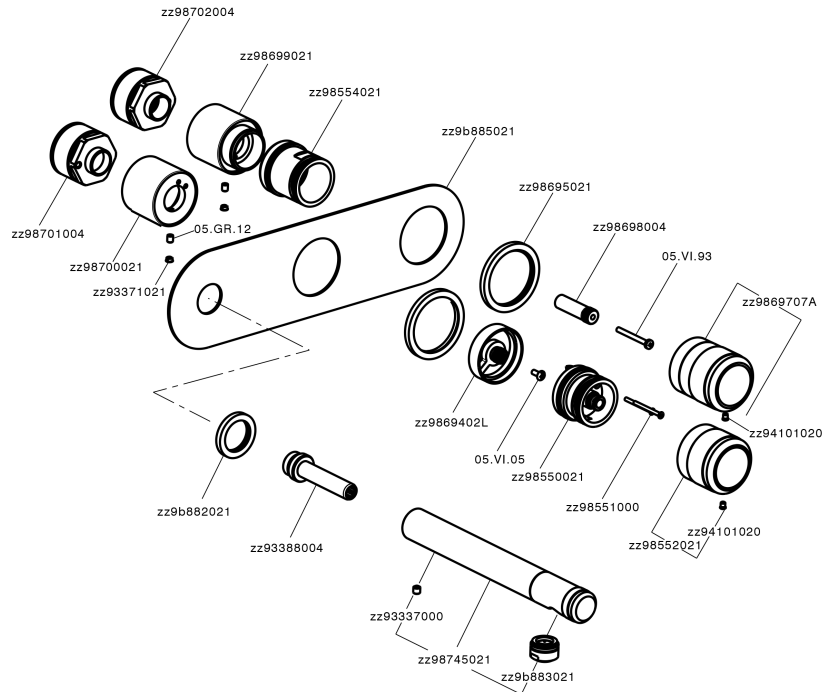

## Parte esterna termostatico vasca incasso 2 uscite CHRONOS\_CR019340

CR019340

<https://huberitalia.com/parte-esterna-termostatico-vasca-incasso-2-uscite-chronos-cr019340>

**Parte incasso termostatico vasca 2 uscite INCASSO\_ZB019340**

ZB019340

<https://huberitalia.com/parte-incasso-termostatico-vasca-2-uscite-incasso-zb019340>

2024-12-04