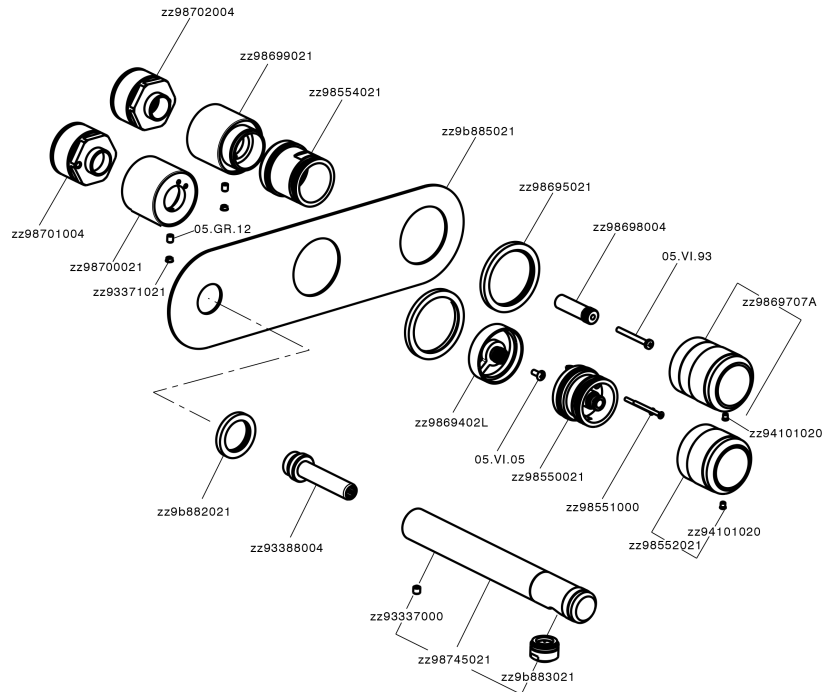

Parte esterna termostatico vasca incasso 2 uscite CHRONOS_CR019340

CR019340

<https://www.huberitalia.com/parte-esterna-termostatico-vasca-incasso-2-uscite-chronos-cr019340>

Parte incasso termostatico vasca 2 uscite INCASSO_ZB019340

ZB019340

<https://www.huberitalia.com/parte-incasso-termostatico-vasca-2-uscite-incasso-zb019340>

2025-01-21