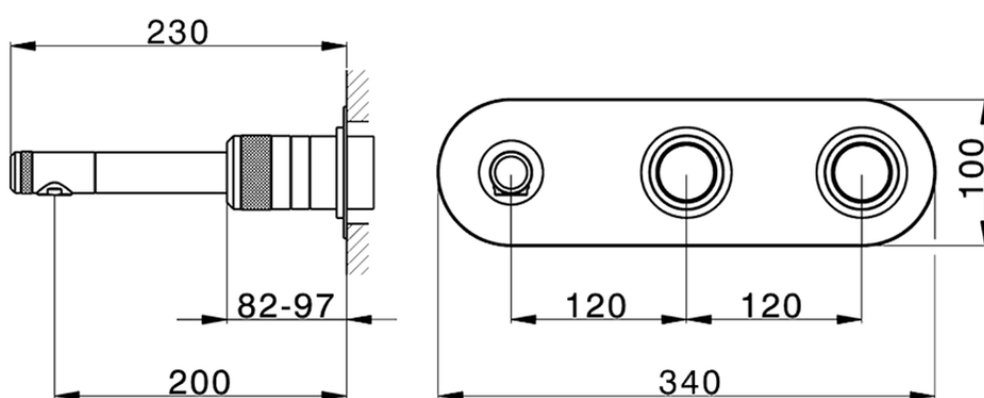

## Parte esterna termostatico vasca incasso 2 uscite CHRONOS\_CR019340

CR019340

<https://huberitalia.com/parte-esterna-termostatico-vasca-incasso-2-uscite-chronos-cr019340>

ZB019340

<https://huberitalia.com/parte-incasso-termostatico-vasca-2-uscite-incasso-zb019340>