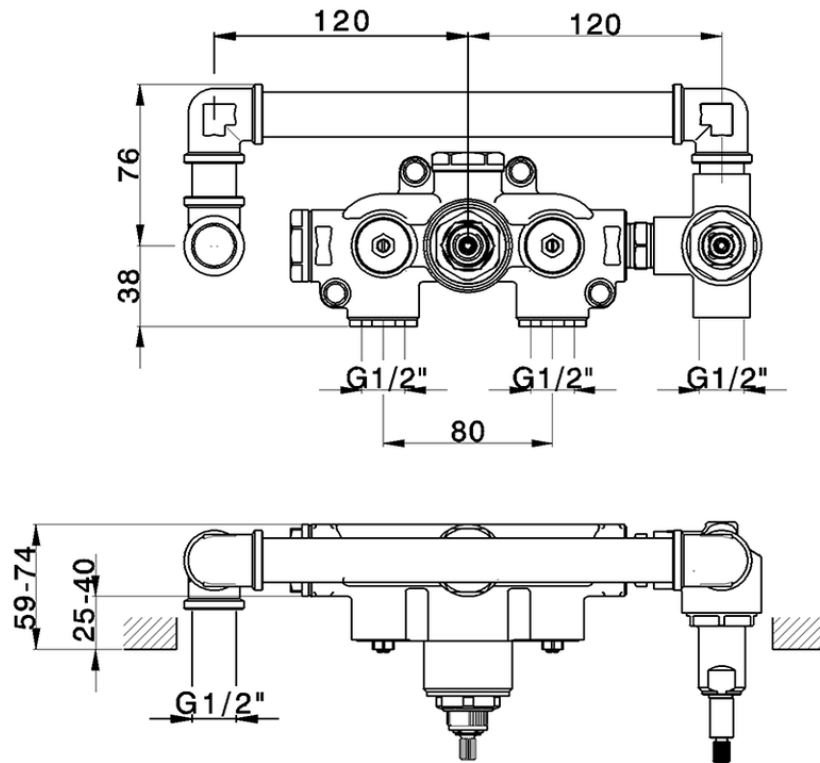

## Parte esterna termostatico vasca incasso 2 uscite CHRONOS\_CR019340

CR019340

<https://huberitalia.com/parte-esterna-termostatico-vasca-incasso-2-uscite-chronos-cr019340>

ZB019340

<https://huberitalia.com/parte-incasso-termostatico-vasca-2-uscite-incasso-zb019340>