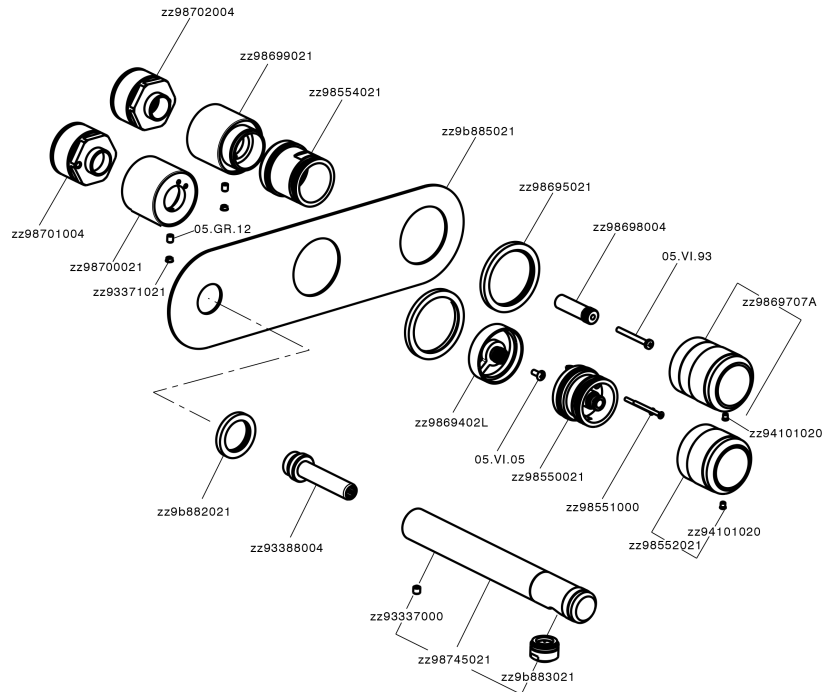

Parte esterna termostatico vasca incasso 2 uscite CHRONOS_CR019340

CR019340

<https://huberitalia.com/parte-esterna-termostatico-vasca-incasso-2-uscite-chronos-cr019340>

Parte incasso termostatico vasca 2 uscite INCASSO_ZB019340

ZB019340

<https://huberitalia.com/parte-incasso-termostatico-vasca-2-uscite-incasso-zb019340>

2024-12-04