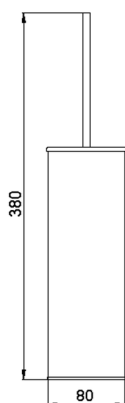

Porta scopino ACCESSORI BAGNO_SQ090650

MODELLO **SQ090650**

Porta scopino, in Ottone

FINITURE DISPONIBILI

- 
21 21 Cromo
- 
2B 2B Nichel Lucido
- 
2F 2F Nichel Spazzolato
- 
2Q 2Q Black Titanium
- 
40 40 Nero Opaco
- 
4Q 4Q Bianco Opaco

CARATTERISTICHE

Porta scopino ACCESSORI BAGNO_SQ090650

SQ090650

<https://huberitalia.com/porta-scopino-accessori-bagno-sq090650>

2024-11-24