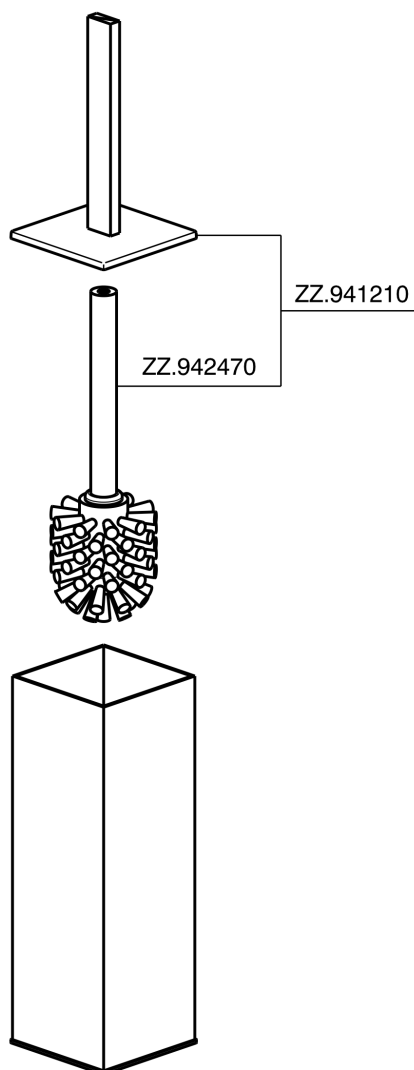

Porta scopino ACCESSORI BAGNO_SQ090650

MODELLO **SQ090650**

Porta scopino, in Ottone

FINITURE DISPONIBILI

- 
21 21 Cromo
- 
2B 2B Nichel Lucido
- 
2F 2F Nichel Spazzolato
- 
2Q 2Q Black Titanium
- 
40 40 Nero Opaco
- 
4Q 4Q Bianco Opaco

CARATTERISTICHE

Porta scopino ACCESSORI BAGNO_SQ090650

SQ090650

<https://huberitalia.com/porta-scopino-accessori-bagno-sq090650>

2024-11-24