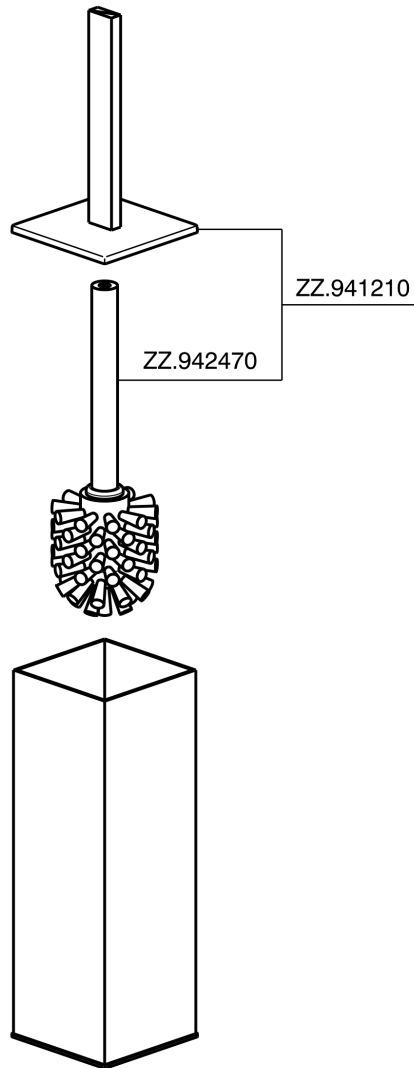

Porta scopino ACCESSORI BAGNO_SQ090650

MODELLO **SQ090650**

Porta scopino, in Ottone

FINITURE DISPONIBILI

- 
21 21 Cromo
- 
2B 2B Nichel Lucido
- 
2F 2F Nichel Spazzolato
- 
2Q 2Q Black Titanium
- 
40 40 Nero Opaco
- 
4Q 4Q Bianco Opaco

CARATTERISTICHE

Porta scopino ACCESSORI BAGNO_SQ090650

SQ090650

<https://huberitalia.com/porta-scopino-accessori-bagno-sq090650>

2024-11-23