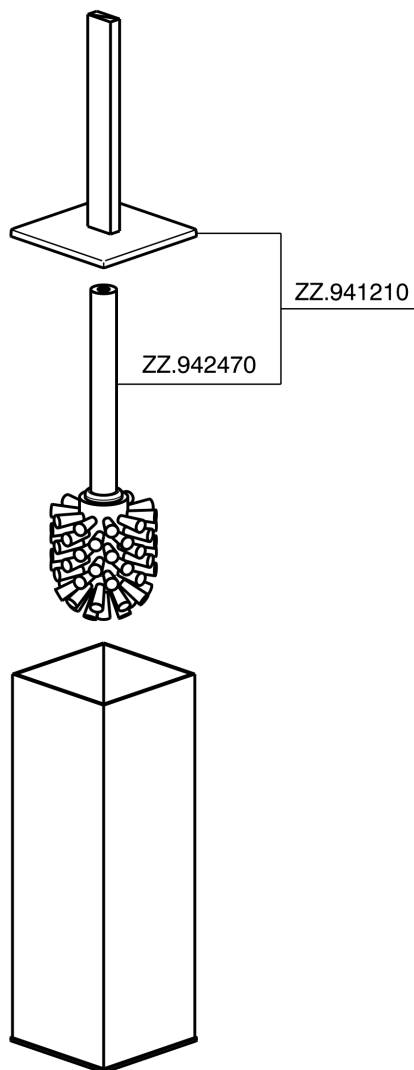

Porta scopino ACCESSORI BAGNO_SQ090650

MODELLO **SQ090650**

Porta scopino, in Ottone

FINITURE DISPONIBILI

- 
21 21 Cromo
- 
2B 2B Nichel Lucido
- 
2F 2F Nichel Spazzolato
- 
2Q 2Q Black Titanium
- 
40 40 Nero Opaco
- 
4Q 4Q Bianco Opaco

CARATTERISTICHE

Porta scopino ACCESSORI BAGNO_SQ090650

SQ090650

<https://huberitalia.com/porta-scopino-accessori-bagno-sq090650>

2024-11-24