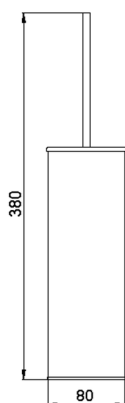

Porta scopino ACCESSORI BAGNO_SQ090650

MODELLO **SQ090650**

Porta scopino, in Ottone

FINITURE DISPONIBILI

- 
21 21 Cromo
- 
2B 2B Nichel Lucido
- 
2F 2F Nichel Spazzolato
- 
2Q 2Q Black Titanium
- 
40 40 Nero Opaco
- 
4Q 4Q Bianco Opaco

CARATTERISTICHE

Porta scopino ACCESSORI BAGNO_SQ090650

SQ090650

<https://huberitalia.com/porta-scopino-accessori-bagno-sq090650>

2024-11-23