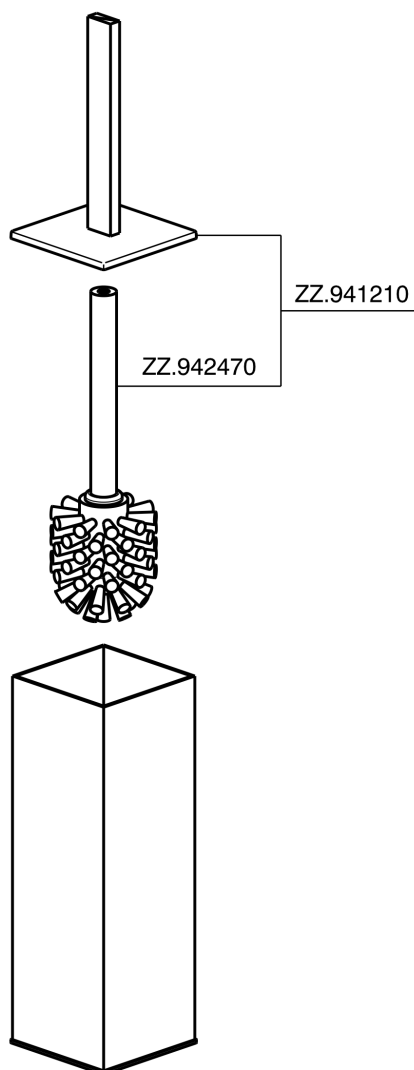

Porta scopino ACCESSORI BAGNO_SQ090650

MODELLO **SQ090650**

Porta scopino, in Ottone

FINITURE DISPONIBILI

- 
21 21 Cromo
- 
2B 2B Nichel Lucido
- 
2F 2F Nichel Spazzolato
- 
2Q 2Q Black Titanium
- 
40 40 Nero Opaco
- 
4Q 4Q Bianco Opaco

CARATTERISTICHE

Porta scopino ACCESSORI BAGNO_SQ090650

SQ090650

<https://huberitalia.com/porta-scopino-accessori-bagno-sq090650>

2024-11-23