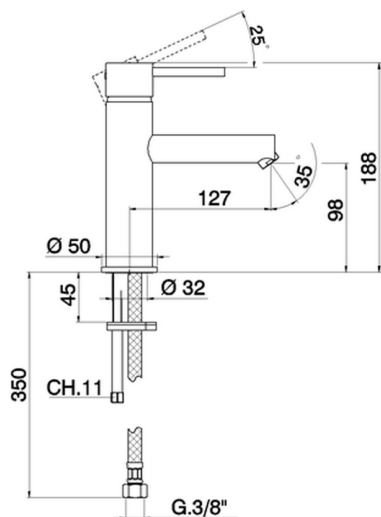

Miscelatore monocomando bidet large TRATTO EVO_TV000600

MODELLO **TV000600**

Miscelatore monocomando bidet large, senza scarico automatico, flex inox G.3/8"

FINITURE DISPONIBILI

CARATTERISTICHE

Ricambio Cartuccia **ZZ95435000**

Cartuccia Monocomando 35 mm

EcoStop

Con il Dispositivo EcoStop l'apertura dell'acqua avviene con un punto duro al 50% circa della portata. Un fermo a metà apertura, da vincere con una leggera forza solo e soltanto quando ci sia una reale necessità di richiesta d'acqua alla massima portata. Ciò permette di consumare fino al 50% in meno di acqua.