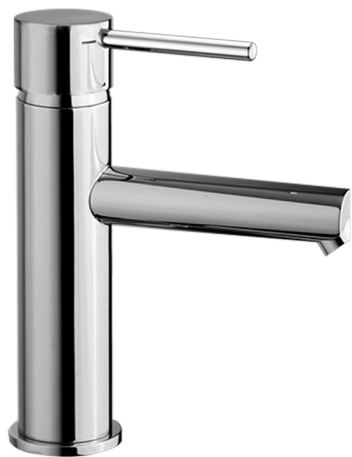

Miscelatore monocomando bidet large TRATTO EVO_TV000600

MODELLO **TV000600**

Miscelatore monocomando bidet large, senza scarico automatico, flex inox G.3/8"

FINITURE DISPONIBILI

CARATTERISTICHE

Ricambio Cartuccia **ZZ95435000**

Cartuccia Monocomando 35 mm

EcoStop

Con il Dispositivo EcoStop l'apertura dell'acqua avviene con un punto duro al 50% circa della portata. Un fermo a metà apertura, da vincere con una leggera forza solo e soltanto quando ci sia una reale necessità di richiesta d'acqua alla massima portata. Ciò permette di consumare fino al 50% in meno di acqua.