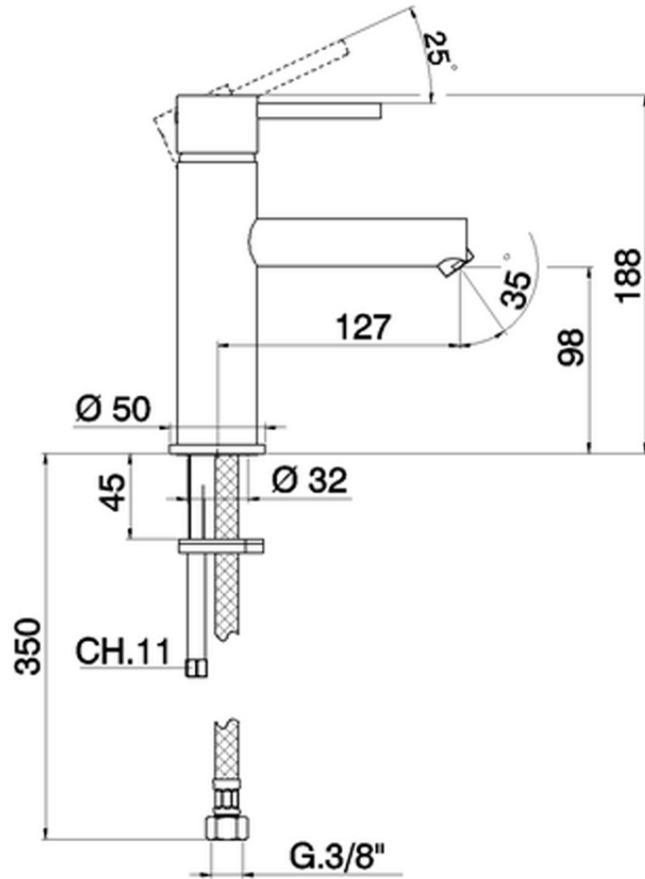

## Miscelatore monocomando bidet large TRATTO EVO\_TV000600

TV000600

<https://huberitalia.com/miscelatore-monocomando-bidet-large-tratto-evo-tv000600>

2024-11-21