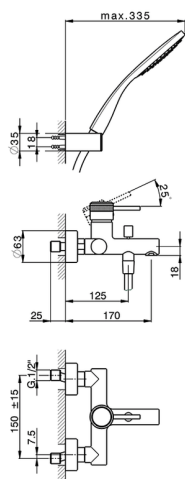

Miscelatore monocomando vasca completo CHRONOS_CR000123

MODELLO **CR000123**

Miscelatore monocomando vasca completo, supporto doccia snodato murale, doccia monogetto Emotion D.130 mm in ABS, flessibile liscio SUPREME 150 cm

FINITURE DISPONIBILI

-  **21** 21 Cromo
-  **2F** 2F Nichel Spazzolato
-  **2Q** 2Q Black Titanium

CARATTERISTICHE

Ricambio Cartuccia **ZZ95435000**

Cartuccia Monocomando 35 mm

2024-11-21