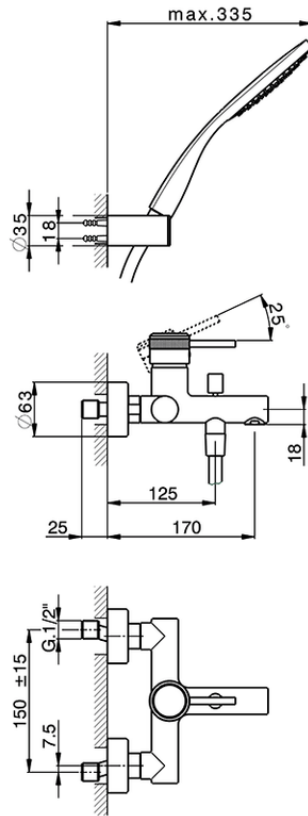

Miscelatore monocomando vasca completo CHRONOS_CR000123

CR000123

<https://huberitalia.com/miscelatore-monocomando-vasca-completo-chronos-cr000123>

2024-11-21